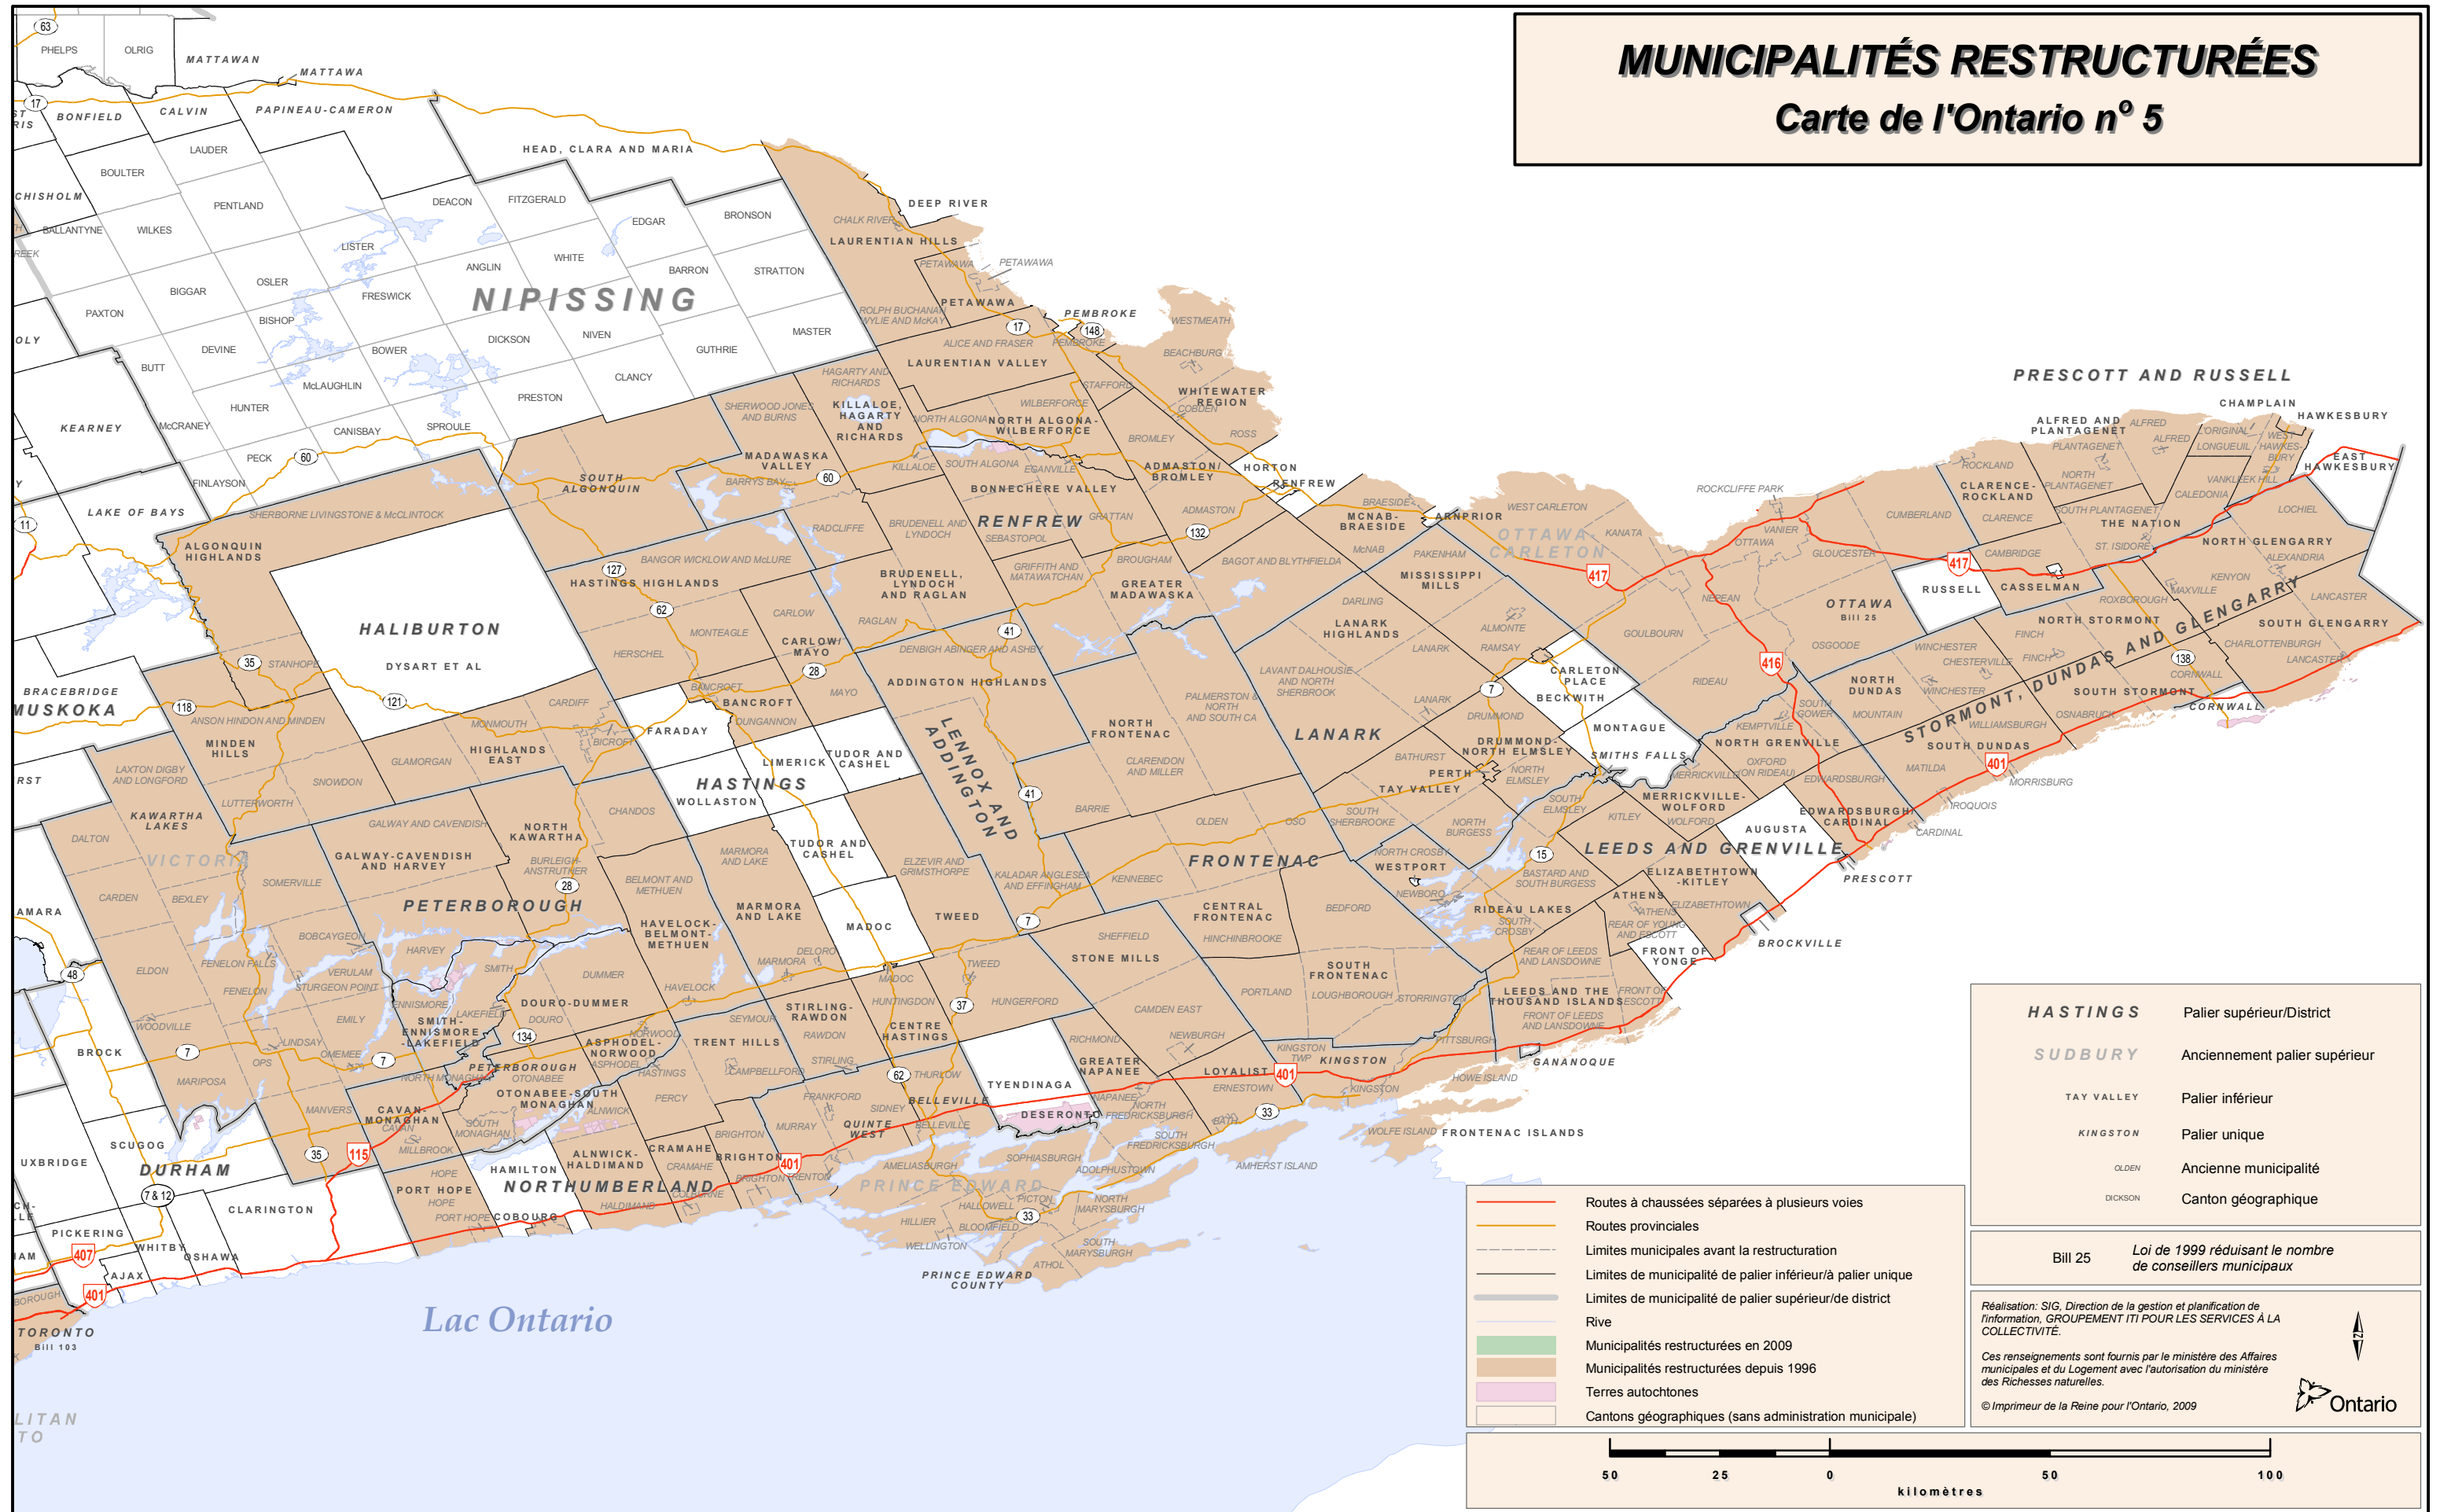

# MUNICIPALITÉS RESTRUCTURÉES

## Carte de l'Ontario n° 5

<b>HASTINGS</b>	Palier supérieur/District
<b>SUDBURY</b>	Anciennement palier supérieur
<b>TAY VALLEY</b>	Palier inférieur
<b>KINGSTON</b>	Palier unique
<b>OLDEN</b>	Ancienne municipalité
<b>DICKSON</b>	Canton géographique

- Routes à chaussées séparées à plusieurs voies
- Routes provinciales
- Limites municipales avant la restructuration
- Limites de municipalité de palier inférieur/à palier unique
- Limites de municipalité de palier supérieur/de district
- Rive
- Municipalités restructurées en 2009
- Municipalités restructurées depuis 1996
- Terres autochtones
- Cantons géographiques (sans administration municipale)